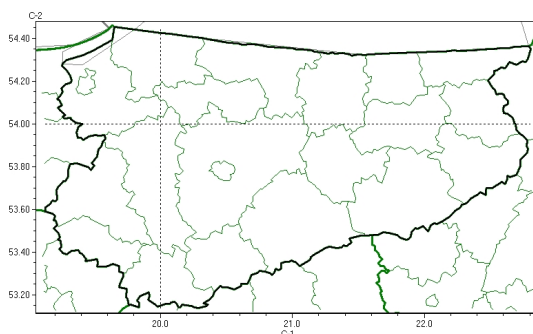

Brak niebezpiecznych zjawisk

**PROGNOZA NIEBEZPIECZNYCH ZJAWISK METEOROLOGICZNYCH
NA PIERWSZĄDOBE**

Obszar	Województwo warmińsko-mazurskie
Ważność (cz. urz.)	od godz. 07:30 dnia 05.12.2025 (piątek) do godz. 07:30 dnia 06.12.2025 (sobota)
Zjawisko/stopień zagrożenia Kryteria	Nie przewiduje się/-

Brak niebezpiecznych zjawisk

**PROGNOZA NIEBEZPIECZNYCH ZJAWISK METEOROLOGICZNYCH
NA DRUGĄDOBE**

Obszar	Województwo warmińsko-mazurskie
Ważność (cz. urz.)	od godz. 07:30 dnia 06.12.2025 (sobota) do godz. 07:30 dnia 07.12.2025 (niedziela)
Zjawisko/stopień zagrożenia Kryteria	Nie przewiduje się/-

Brak niebezpiecznych zjawisk

**PROGNOZA NIEBEZPIECZNYCH ZJAWISK METEOROLOGICZNYCH
NA TRZECIĄDOBĘ**

Obszar	Województwo warmińsko-mazurskie
Ważność (cz. urz.)	od godz. 07:30 dnia 07.12.2025 (niedziela) do godz. 07:30 dnia 08.12.2025 (poniedziałek)
Zjawisko/stopień zagrożenia Kryteria	Nie przewiduje się/-