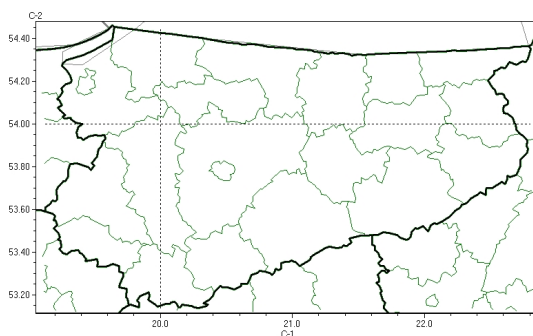

Brak niebezpiecznych zjawisk

**PROGNOZA NIEBEZPIECZNYCH ZJAWISK METEOROLOGICZNYCH
NA PIERWSZĄDOBE**

Obszar	Województwo warmińsko-mazurskie
Ważność (cz. urz.)	od godz. 07:30 dnia 05.12.2025 (piątek) do godz. 07:30 dnia 06.12.2025 (sobota)
Zjawisko/stopień zagrożenia Kryteria	Nie przewiduje się/-

Brak niebezpiecznych zjawisk

**PROGNOZA NIEBEZPIECZNYCH ZJAWISK METEOROLOGICZNYCH
NA DRUGĄDOBE**

Obszar	Województwo warmińsko-mazurskie
Ważność (cz. urz.)	od godz. 07:30 dnia 06.12.2025 (sobota) do godz. 07:30 dnia 07.12.2025 (niedziela)
Zjawisko/stopień zagrożenia Kryteria	Nie przewiduje się/-

Brak niebezpiecznych zjawisk

**PROGNOZA NIEBEZPIECZNYCH ZJAWISK METEOROLOGICZNYCH
NA TRZECIĄDOBĘ**

Obszar	Województwo warmińsko-mazurskie
Ważność (cz. urz.)	od godz. 07:30 dnia 07.12.2025 (niedziela) do godz. 07:30 dnia 08.12.2025 (poniedziałek)
Zjawisko/stopień zagrożenia Kryteria	Nie przewiduje się/-