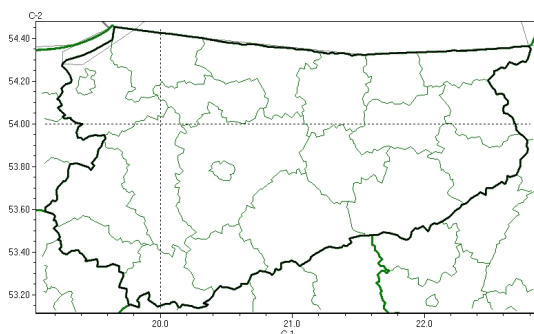

Brak niebezpiecznych zjawisk

**PROGNOZA NIEBEZPIECZNYCH ZJAWISK METEOROLOGICZNYCH
NA DRUGĄDOBE**

Obszar	Województwo warmińsko-mazurskie
Ważność (cz. urz.)	od godz. 07:30 dnia 06.12.2025 (sobota) do godz. 07:30 dnia 07.12.2025 (niedziela)
Zjawisko/stopień zagrożenia Kryteria	Nie przewiduje się/-

Brak niebezpiecznych zjawisk

**PROGNOZA NIEBEZPIECZNYCH ZJAWISK METEOROLOGICZNYCH
NA TRZECIĄDOBĘ**

Obszar	Województwo warmińsko-mazurskie
Ważność (cz. urz.)	od godz. 07:30 dnia 07.12.2025 (niedziela) do godz. 07:30 dnia 08.12.2025 (poniedziałek)
Zjawisko/stopień zagrożenia Kryteria	Nie przewiduje się/-

Brak niebezpiecznych zjawisk

**PROGNOZA NIEBEZPIECZNYCH ZJAWISK METEOROLOGICZNYCH
NA CZWARTĄDOBE**

Obszar	Województwo warmińsko-mazurskie
Ważność (cz. urz.)	od godz. 07:30 dnia 08.12.2025 (poniedziałek) do godz. 07:30 dnia 09.12.2025 (wtorek)
Zjawisko/stopień zagrożenia Kryteria	Nie przewiduje się/-