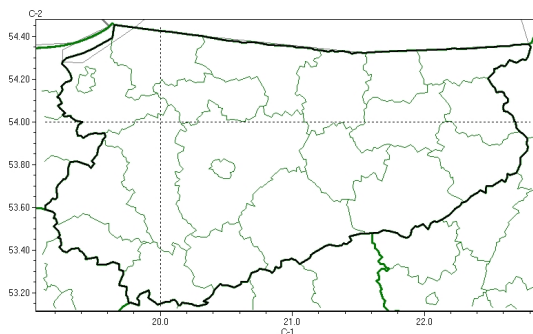

Brak niebezpiecznych zjawisk

**PROGNOZA NIEBEZPIECZNYCH ZJAWISK METEOROLOGICZNYCH
NA PIERWSZĄDOBE**

Obszar	Województwo warmińsko-mazurskie
Ważność (cz. urz.)	od godz. 07:30 dnia 05.12.2025 (piątek) do godz. 07:30 dnia 06.12.2025 (sobota)
Zjawisko/stopień zagrożenia Kryteria	Nie przewiduje się/-

Brak niebezpiecznych zjawisk

**PROGNOZA NIEBEZPIECZNYCH ZJAWISK METEOROLOGICZNYCH
NA DRUGĄDOBE**

Obszar	Województwo warmińsko-mazurskie
Ważność (cz. urz.)	od godz. 07:30 dnia 06.12.2025 (sobota) do godz. 07:30 dnia 07.12.2025 (niedziela)
Zjawisko/stopień zagrożenia Kryteria	Nie przewiduje się/-

Brak niebezpiecznych zjawisk

**PROGNOZA NIEBEZPIECZNYCH ZJAWISK METEOROLOGICZNYCH
NA TRZECIĄDOBĘ**

Obszar	Województwo warmińsko-mazurskie
Ważność (cz. urz.)	od godz. 07:30 dnia 07.12.2025 (niedziela) do godz. 07:30 dnia 08.12.2025 (poniedziałek)
Zjawisko/stopień zagrożenia Kryteria	Nie przewiduje się/-