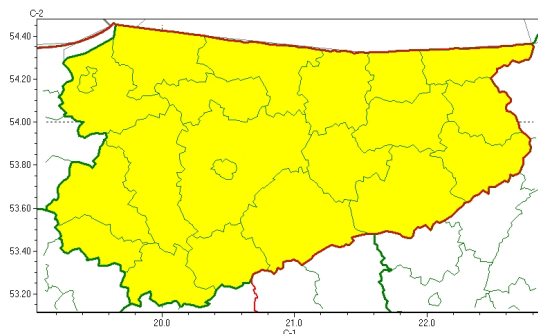

Zasięg ostrzeżeń w województwie

Przymrozki  
2026-03-26 11:31

**WOJEWÓDZTWO WARMIŃSKO-MAZURSKIE**  
**OSTRZEŻENIA METEOROLOGICZNE ZBIORCZO NR 65**  
**WYKAZ OBOWIĄZUJĄCYCH OSTRZEŻEŃ**  
**o godz. 11:31 dnia 26.03.2026**

Zjawisko/Stopecn zagrożenia	Przymrozki/1
Obszar (w nawiasie numer ostrzeżenia dla powiatu)	powiaty: bartoszycki(31), braniewski(36), działdowski(29), Elbląg(36), elbląski(36), ełcki(27), giżycki(27), gołdapski(28), iławski(34), kętrzyński(28), lidzbarski(33), mrągowski(28), nidzicki(29), nowomiejski(30), olecki(27), Olsztyn(32), olsztyński(32), ostródzki(33), piski(28), szczycieński(28), węgorzewski(28)
Ważność	od godz. 22:00 dnia 26.03.2026 do godz. 07:00 dnia 27.03.2026
Prawdopodobieństwo	80%
Przebieg	Prognozowany jest spadek temperatury powietrza miejscami do około $-1^{\circ}\text{C}$ , przy gruncie do $-3^{\circ}\text{C}$ .
SMS	IMGW-PIB OSTRZEGA: PRZYMROZKI/1 warmińsko-mazurskie (wszystkie powiaty) od 22:00/26.03 do 07:00/27.03.2026 temp. min $-1$ st., przy gruncie $-3$ st. Dotyczy powiatów: wszystkie powiaty.
RSO	Woj. warmińsko-mazurskie (wszystkie powiaty), IMGW-PIB wydał ostrzeżenie pierwszego stopnia o przymrozkach
Uwagi	Brak.