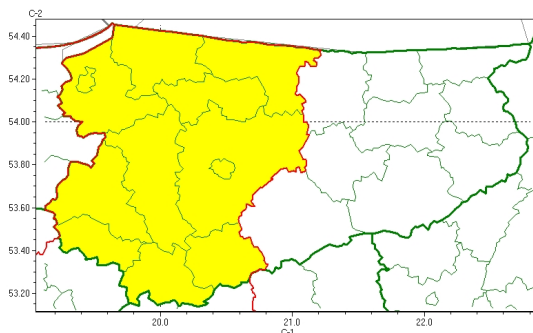

Zasięg ostrzeżeń w województwie

Przymrozki
2026-03-31 11:52

WOJEWÓDZTWO WARMIŃSKO-MAZURSKIE
OSTRZEŻENIA METEOROLOGICZNE ZBIORCZO NR 70
WYKAZ OBOWIĄZUJĄCYCH OSTRZEŻEŃ
o godz. 11:52 dnia 31.03.2026

Zjawisko/Stopień zagrożenia	Przymrozki/1
Obszar (w nawiasie numer ostrzeżenia dla powiatu)	powiaty: bartoszycki(35), braniewski(40), działdowski(33), Elbląg(40), elbląski(40), iławski(38), lidzbarski(37), nidzicki(33), nowomiejski(34), Olsztyn(36), olsztyński(36), ostródzki(37)
Ważność	od godz. 01:00 dnia 01.04.2026 do godz. 07:00 dnia 01.04.2026
Prawdopodobieństwo	75%
Przebieg	Prognozowany jest spadek temperatury powietrza lokalnie do około -1°C, przy gruncie do -3°C.
SMS	IMGW-PIB OSTRZEGA: PRZYMROZKI/1 warmińsko-mazurskie (12 powiatów) od 01:00/01.04 do 07:00/01.04.2026 temp. min. lokalnie -1 st., przy gruncie -3 st. Dotyczy powiatów: bartoszycki, braniewski, działdowski, Elbląg, elbląski, iławski, lidzbarski, nidzicki, nowomiejski, Olsztyn, olsztyński i ostródzki.
RSO	Woj. warmińsko-mazurskie (12 powiatów), IMGW-PIB wydał ostrzeżenie pierwszego stopnia o przymrozkach
Uwagi	Brak.