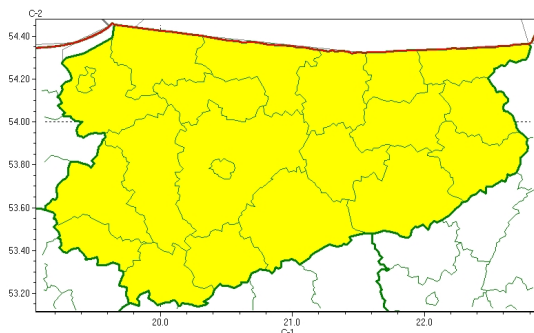

### Zasięg ostrzeżeń w województwie

Przymrozki  
2026-04-28 11:31

## WOJEWÓDZTWO WARMIŃSKO-MAZURSKIE OSTRZEŻENIA METEOROLOGICZNE ZBIORCZO NR 95 WYKAZ OBOWIĄZUJĄCYCH OSTRZEŻEŃ o godz. 11:31 dnia 28.04.2026

Zjawisko/Stopień zagrożenia	Przymrozki/I
Obszar (w nawiasie numer ostrzeżenia dla powiatu)	powiaty: bartoszycki(55), braniewski(61), działdowski(51), Elbląg(61), elbląski(61), ełcki(48), giżycki(49), gołdapski(50), iławski(58), kętrzyński(50), lidzbarski(57), mrągowski(50), nidzicki(51), nowomiejski(54), olecki(48), Olsztyn(55), olsztyński(55), ostródzki(57), piski(49), szczycieński(49), węgorzewski(50)
Ważność	od godz. 22:00 dnia 28.04.2026 do godz. 07:00 dnia 29.04.2026
Prawdopodobieństwo	90%
Przebieg	Prognozowany jest spadek temperatury powietrza od -1°C do około -4°C, przy gruncie od -4°C do około -8°C.
SMS	IMGW-PIB OSTRZEGA: PRZYMROZKI/I warmińsko-mazurskie (wszystkie powiaty) od 22:00/28.04 do 07:00/29.04.2026 temp. min -4 st., przy gruncie -8 st. Dotyczy powiatów: wszystkie powiaty.
RSO	Woj. warmińsko-mazurskie (wszystkie powiaty), IMGW-PIB wydał ostrzeżenie pierwszego stopnia o przymrozkach
Uwagi	Brak.