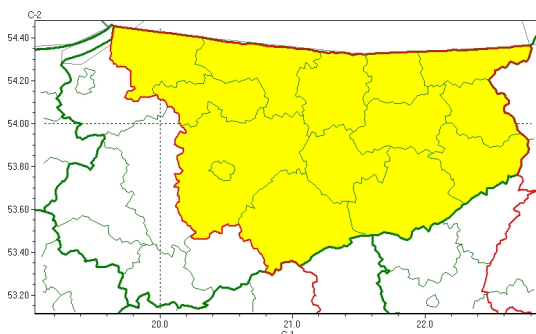

### Zasięg ostrzeżeń w województwie

Burze  
2026-05-20 05:35

**WOJEWÓDZTWO WARMIŃSKO-MAZURSKIE**  
**OSTRZEŻENIA METEOROLOGICZNE ZBIORCZO NR 109**  
**WYKAZ OBOWIĄZUJĄCYCH OSTRZEŻEŃ**  
**o godz. 05:35 dnia 20.05.2026**

Zjawisko/Stopecz zagrożenia	Burze/1
Obszar (w nawiasie numer ostrzeżenia dla powiatu)	powiaty: bartoszycki(64), braniewski(70), ełcki(53), giżycki(58), gołdapski(55), kętrzyński(59), lidzbarski(66), mrągowski(61), olecki(54), Olsztyn(64), olsztyński(65), piski(56), szczycieński(59), węgorzewski(58)
Ważność	od godz. 13:00 dnia 20.05.2026 do godz. 20:00 dnia 20.05.2026
Prawdopodobieństwo	75%
Przebieg	Prognozowane są burze, którym miejscami będą towarzyszyć silne opady deszczu do 20 mm, punktowo do 30 mm oraz porywy wiatru do 60 km/h. Lokalnie grad.
SMS	IMGW-PIB OSTRZEGA: BURZE/1 warmińsko-mazurskie (14 powiatów) od 13:00/20.05 do 20:00/20.05.2026 deszcz 20 mm, lo. 30 mm, porywy 60 km/h, grad. Dotyczy powiatów: bartoszycki, braniewski, ełcki, giżycki, gołdapski, kętrzyński, lidzbarski, mrągowski, olecki, Olsztyn, olsztyński, piski, szczycieński i węgorzewski.
RSO	Woj. warmińsko-mazurskie (14 powiatów), IMGW-PIB wydał ostrzeżenie pierwszego stopnia o burzach
Uwagi	Brak.